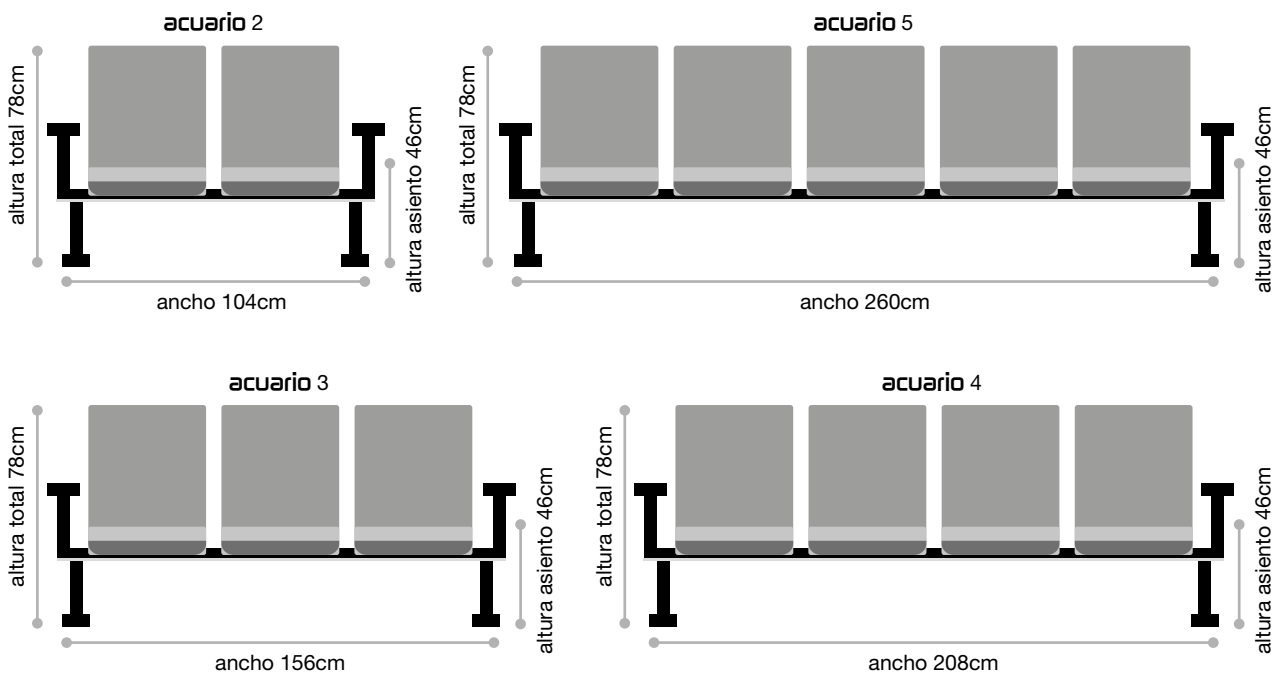

### Características técnicas

Asiento y respaldo en polipropileno inyectado en gran variedad de colores. Opcionalmente, tapizado de asiento y/o respaldo en espuma de 30 kg/m<sup>3</sup>. Travesía en tubo de acero rectangular de 80x40x2mm pintado negro. Patas metálicas en tubo de acero elíptico de 60x30x2mm y tubo de acero oval de 90x30x2mm pintado negro. Soportes metálicos de asiento, pintado negro.

### Equipamiento de serie

**acuário 2:** 2 plazas, sin brazos, sin tapizar.

**acuário 3:** 3 plazas, sin brazos, sin tapizar.

**acuário 4:** 4 plazas, sin brazos, sin tapizar.

**acuário 5:** 5 plazas, sin brazos, sin tapizar.

## Medidas